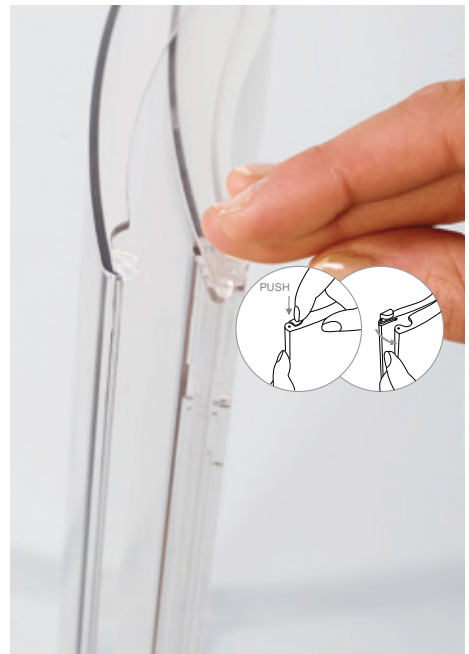

POSA6PL
supporto da banco per formati A6 e A6L in PETG
stütze in PETG für format A6 und A6L
support for A6 and A6L made of PETG