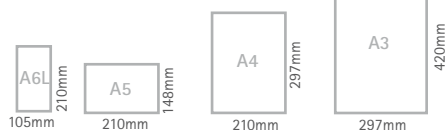

6
pixquick A3

IT pixquick è ideale come espositore da banco o da parete, è a prova di polvere e non ha cornici laterali che impediscano la corretta visione dell'informazione. ideale soprattutto proprio per quelle informazioni che debbano essere cambiate frequentemente. pixquick si può aprire da entrambi i lati, semplicemente spostando il pannello frontale o togliendolo completamente: basta una leggera pressione sugli angoli. policarbonato di alta qualità ed un processo produttivo moderno e tecnologico garantiscono al prodotto design, durata di vita notevole, uniformità delle dimensioni ed un aspetto decisamente gradevole. particolarmente elegante si presenta pixquick silver con il retro verniciato di color argento metallizzato.

DE pixquick als funktioneller thekenaufsteller oder als wanddisplay präsentiert optimal häufig zu wechselnde info, rahmenlos und staubgeschützt. zum öffnen kann das frontpaneel nach beiden seiten aufgeklappt oder komplett abgenommen werden. ein einfacher druck auf die ecken genügt. hochwertiges polycarbonat und produktionsverfahren nach dem letzten stand der technik garantieren ein langlebiges designprodukt mit masstreue und perfekter optik. besonders elegant und hochwertig wirkt pixquick silver mit seiner silbermetalllic lackierten rückseite.

EN pixquick is a perfectly functional frameless and dust proof counter or wall display, ideal for information that has to be changed frequently. the front panel can be opened in either direction or removed completely by simply pushing the corners. high grade polycarbonate and a state-of-the-art production process guarantees a long-lasting design product with constant size and a perfect look. pixquick silver is especially elegant with its metallic silver coated rear part.