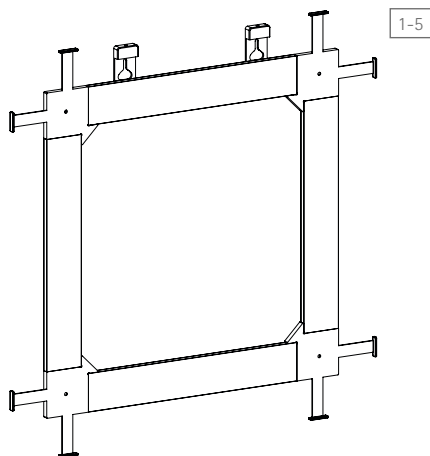

IT backframe provvede egregiamente al fissaggio, tra gli altri, di pannelli flessibili e sottili, come per esempio i semi espansi, il forex o l'alluminio, perchè assicura una tenuta perfetta, semplice ed estremamente sicura. particolarmente pratico è il sistema di livellatura che backframe offre e che può essere regolato fino a 10 mm, in modo che il vostro pannello sia sempre appeso diritto in modo perfetto, senza dover riforare il muro per riattaccarlo. offriamo backframe come set completo nei formati più comuni; in caso di richiesta sono disponibili altre lunghezze per formati su misure.

DE backframe sorgt als ein befestigung v.a. für flexible, dünne paneel z.b. aus hartschaum, forex oder aluminium für die nötige versteifung. zugleich befestigt der backframe ihr paneel sicher und einfach. besonders praktisch dabei die nivellierung fürs aufgehängte paneel, die vertikal bis zu 10mm unterschied reguliert, so dass ihr paneel immer gerade hängt ohne dass neu gebohrt werden muss. wir bieten ihnen backframe als komplettes set für gängige formate an. ausserdem erhalten sie auch alle seitenlängen extra für weitere formate.

EN backframe is a mounting system especially for thin and flexible panels made of hard-foam, forex or aluminium. it helps to stiffen the panel, while mounting is easy and safe. the leveling system is particularly convenient for the mounted panel, that can even be up to 10mm, so that your panel will always be straight without drilling new holes. we provide you with complete sets for common formats. also available are all lengths extra to create new sizes.

included

4 profili in alluminio anodizzato color argento, 4 angolari in materiale plastico, quantità necessaria per livellatura a parete

4 silber eloxierte aluminiumprofile, 4 kunststoff eckverbinder, entsprechende nivellierungswandhaken

4 silver anodized aluminium profiles, 4 plastic edge connectors, needed quantity of leveling wall hooks

backframe complete

n° articolo | artikelnr. | product nr.	
1	FBAFA3 * complete set for A3, 1pc
2	FBAF700500 * complete set for 700x500mm, 1pc
3	FBAFA1 * complete set for A1, 1pc
4	FBAF1000700 * complete set for 1000x700mm, 1pc
5	FBAF14001000 * complete set for 1400x1000mm, 1pc