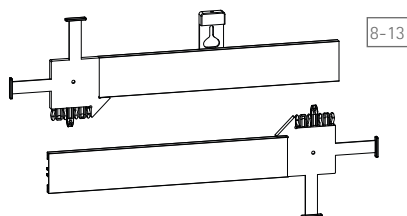

backframe modular

n° articolo | artikelnr. | product nr.

6	FBAFSA3 *	set for 297mm, 1set
7	FBAFLA3 *	set for 420mm, 1set
8	FBAF500 *	set for 500mm, 1set
9	FBAFSA1 *	set for 594mm, 1set
10	FBAF700 *	set for 700mm, 1set
11	FBAFLA1 *	set for 841mm, 1set
12	FBAF1000 *	set for 1000mm, 1set
13	FBAF1400 *	set for 1400mm, 1set
14	ACHI20	allen key, 1pc
15	FBAFSH **	wall hook, 2pcs

included

2x

2 profili in alluminio anodizzato color argento, 2 angolari in materiale plastico, quantità necessaria per livellatura a parete

2x

2 silver eloxierte aluminiumprofile, 2 kunststoff eckverbinder, entsprechende nivellierungswandhaken

2 silver anodized aluminium profiles, 2 plastic edge connectors, needed quantity of leveling wall hooks

14

cacciavite da ordinare a parte
inbus-schlüssel bitte extra bestellen
order the required key separately